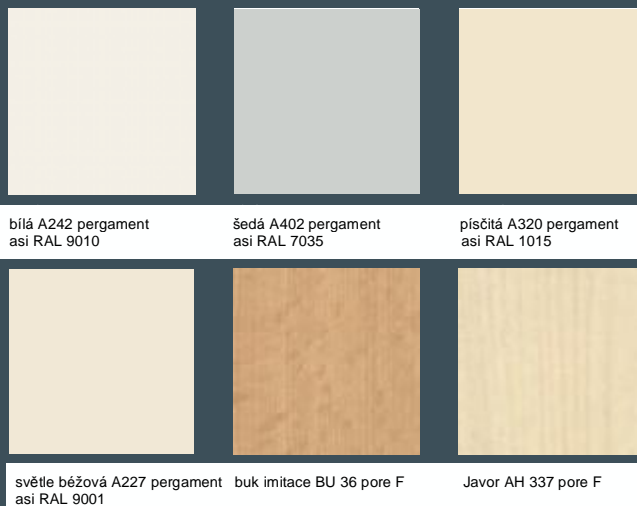

Povrchy z lamina pro newECO 100

uvedené označení v RAL je přibližné, vyžádejte si vzorek

Nüsing ČR spol. s r.o.
Za válcovnou 47
400 01 Ústí n.L.
www.nuesing.cz
info@nuesing.cz
tel.: 475 214 654 fax: 475 214 697