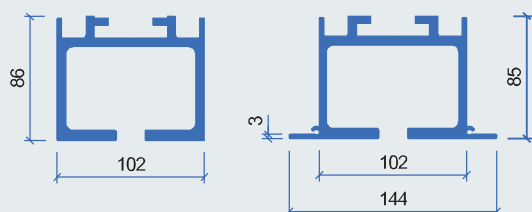

Díly:
normální běžný díl (NE), dveřní díl (SE), teleskopický díl (TE)

Rozměry:
tloušťka dílu – 100mm, šířka dílu – max. 1290mm, výška dílu – max. 3m

Povrch:
16-ti milimetrová dřevotřísková deska E1/V20s nanesenou vrstvou lamina v šesti odstínech.

Obsluha je bezproblémová a komfortní, tak jak jste u našich produktů zvyklí.

Provedené zkoušky vzduchové neprosvětlosti dle DIN EN 20140-3 prokazují laboratorní hodnoty P48 dB, provedení i 39 dB.

Typ UM:
svislé hrany dílů chráněny přesahujícím hliníkovým profilem

Typ KA:
svislé hrany dílů s povrchem shodným s plochou, v uzavřeném stavu nejsou vidět hliníkové profily

2