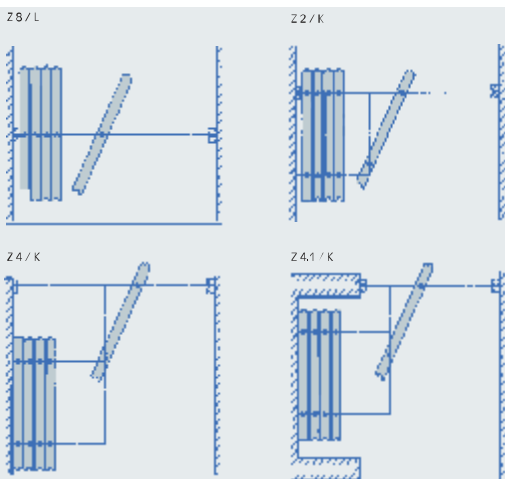

- Spojení dílů je provedeno pomocí hliníkových profilů s integrovaným těsněním z pružné umělé hmoty.

-Dotěsnění u podlahy a stropu je docíleno hliníkovými teleskopickými přítlačnými prvky.

-Díky našemu dvojitému nůžkovému mechanismu docílujeme přítlak až 1500 N.

-PVC kování dveří

Přesvědčte se - příčka new ECO 100 je hospodárné řešení variability prostoru.

-Možnosti odstavení:

-Kolejnička z hliníku nebo z oceli

Díly:
normální běžný díl (NE), dveřní díl (SE), teleskopický díl (TE)

Rozměry:
tloušťka dílu – 100mm, šířka dílu – max. 1290mm, výška dílu – max. 3m

Povrch:
16-ti milimetrová dřevotřísková deska E1/V20s nanesenou vrstvou lamina v šesti odstínech.

Obsluha je bezproblémová a komfortní, tak jak jste u našich produktů zvyklí.